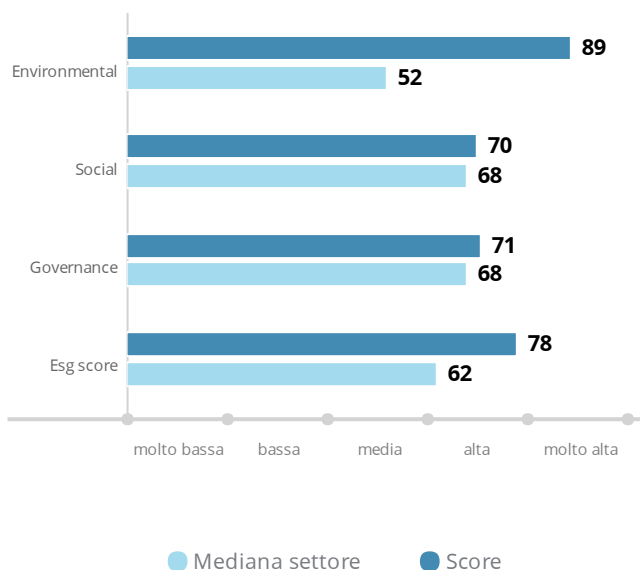

RIPARTIZIONE SCORE ESG PER SEZIONE *

* Il grafico evidenzia la distribuzione delle valutazioni per settore di appartenenza. La percentuale rappresenta la quota di società ricomprese nelle rispettive classi di valutazione

* Il grafico mette a confronto gli score ESG delle singole sezioni con i valori della mediana delle imprese dello stesso settore.